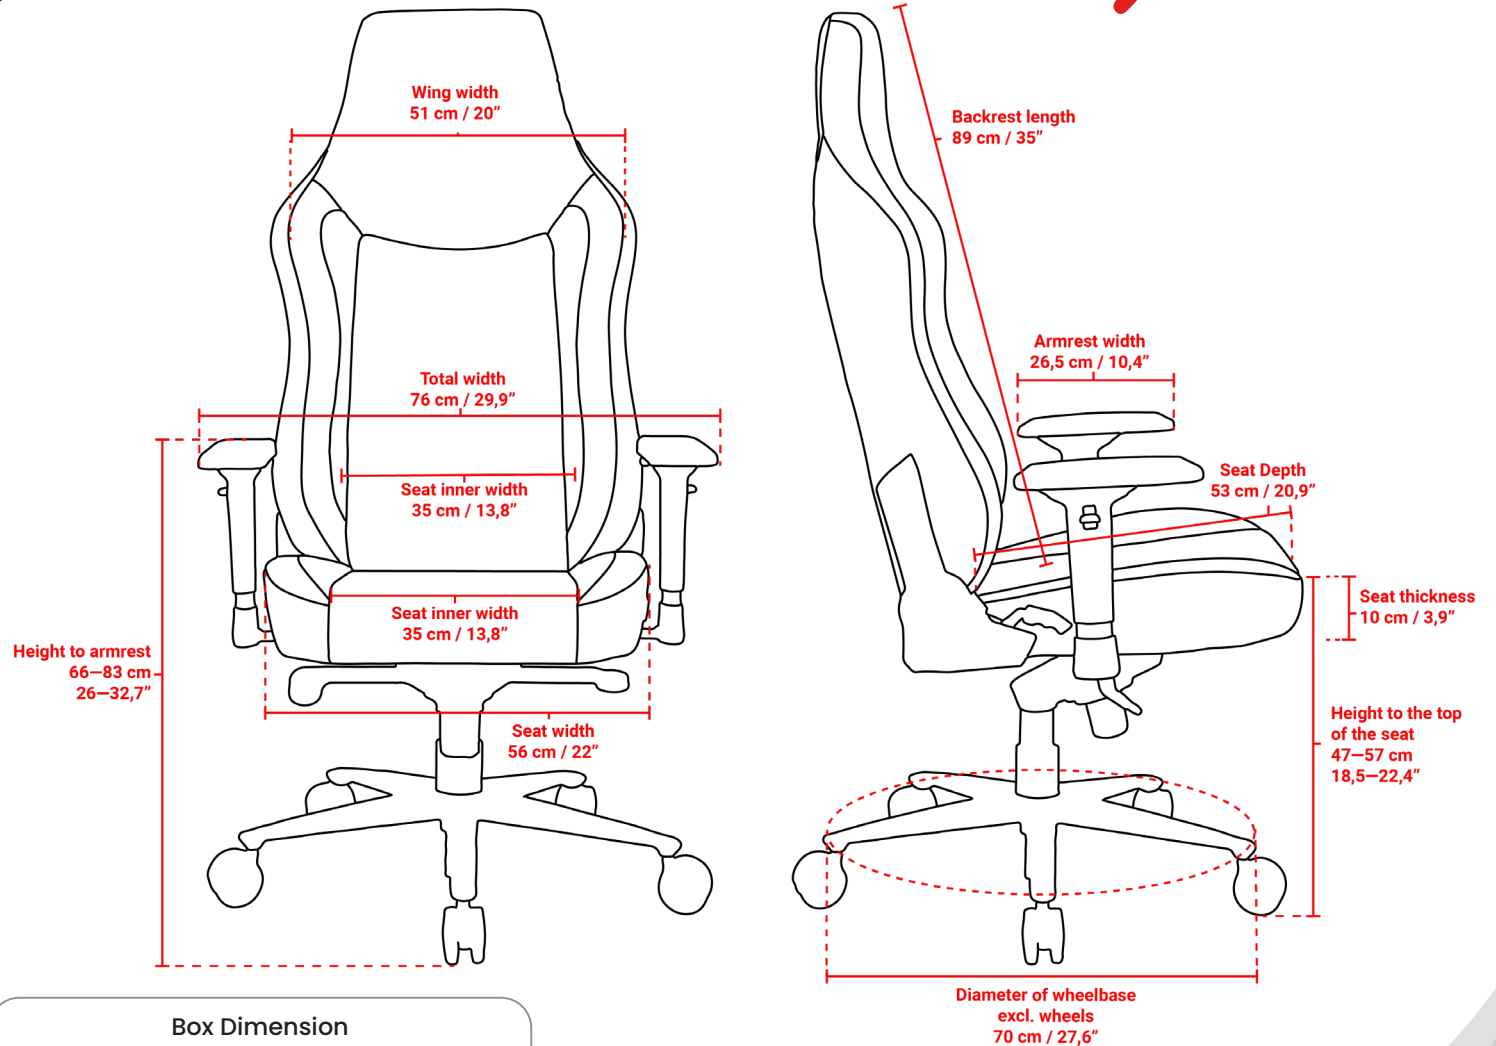

## Box Dimension

89 x 74 x 35,5 cm

35 x 29 x 14 inches

Density seat..... 70kg/m<sup>3</sup>

Density backrest..... 65kg/m<sup>3</sup>

Armrest..... 4D  
 Tilt angle..... 12°  
 Tilt lock..... Yes  
 Tilt angle lock..... Yes  
 Backrest max angle..... 165°  
 Gas lift..... Class 4

Lumbar cusion..... Yes  
 Headrest..... Yes

Weight capacity..... 170kg / 375lbs.

## Box Dimension