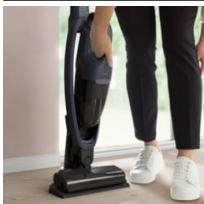

Gyors, kényelmes takarítás a levehető 2 az 1-ben egységgel.

Tapasztalja meg az egyszerűen használható porszívó előnyeit, mely ergonomikus kialakításának köszönhetően kényelmessé teszi a takarítást. A kézi egység könnyedén leválasztható a porszívóról a kisebb vagy nehezen elérhető területek megtisztításához, ezzel alkalmazkodva a