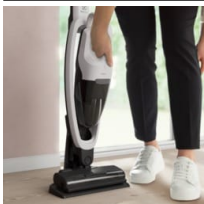

Gyors, kényelmes takarítás a levehető 2 az 1-ben egységgel.

Tapasztalja meg az egyszerűen használható porszívó előnyeit, mely ergonomikus kialakításának köszönhetően kényelmessé teszi a takarítást. A kézi egység könnyedén leválasztható a porszívóról a kisebb vagy nehezen elérhető területek megtisztításához, ezzel alkalmazkodva a