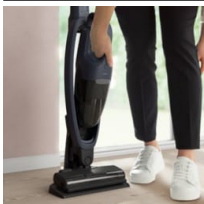

Egyszerűen használható porszívó, alkalmazkodó teljesítménnyel

Az 500 vezeték nélküli porszívó az egyszerű kezelhetőség mellett nagyszerű teljesítménnyel büszkélkedik. A kézi egység és a kiegészítők leválaszthatók, így a porszívózás egyszerűen hozzáigazítható bármilyen felülethez. Minden modell a fenntarthatóság jegyében, újrahasznosított műanyag felhasználásával készül.*

*Az újrahasznosított műanyag-tartalom %-os értéke 64-74% az Electrolux 500 vezeték nélküli porszívó modelleknél.

Product Benefits & Features

Hatékony vezeték nélküli porszívó a láthatóan tisztább otthonért.

Az Electrolux vezeték nélküli porszívó hatékony, látható eredményt biztosít bármilyen felületen. A port és az egyéb finom szennyeződések mindenholnan eltávolítja.

Teljesítményét akkor is megőrzi, ha a portartály telítődik.*

Gyors, kényelmes takarítás a levehető 2 az 1-ben egységgel.

Tapasztalja meg az egyszerűen használható porszívó előnyeit, mely ergonomikus kialakításának köszönhetően kényelmessé teszi a takarítást. A kézi egység könnyedén leválasztható a porszívóról a kisebb vagy nehezen elérhető területek megtisztításához, ezzel alkalmazkodva a