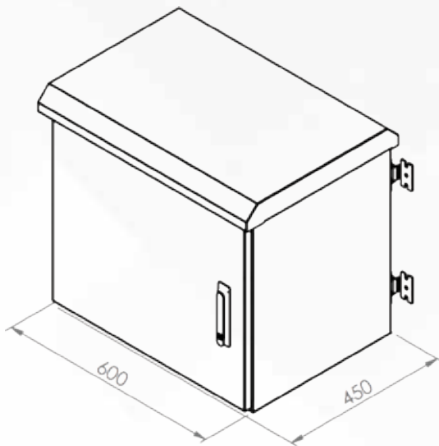

IP 66 Outdoor

Wall Mounted Cabinet

- 2 different depth options, 600x450mm and 600x600mm.
 - It can be mounted to the Wall.
 - Full protection against dust and water ingress with IP66 structure.
 - 1.5 mm DKP steel sheet for outside layer.
 - 1 mm galvanized steel sheet for inside layer (optional).
 - Highly effective zirconium + zinc coating against corrosion.
 - Openable and lockable front cover.
 - Air inlet louvers with dust filter.
 - Air vent part with dust filtered fan.
 - Openable top structure which provides external access to the fan module.
 - Cable entry slots are located at the bottom part.
 - Ral 7035 painted.
 - IP66 certified.
-

Armoire Murale IP66

- Peut être monté sur le mur.
- 2 options de profondeur différentes, 600x450 et 600x600mm.
- Protection complète contre la pénétration de poussière et d'eau avec une construction IP66.
- Mur externe est de tôle en acier DKP de 1,5 mm.
- Mur intérieur est en acier galvanisé de 1 mm (en option).
- Revêtement cataphorèse hautement efficace contre la rouille.
- Capot avant ouvrable et verrouillable.
- Grilles d'entrée d'air avec filtre à poussière.
- Section de ventilation d'air avec filtre à poussière.
- Structure de chapeau ouvrable donnant accès au module de ventilateur de l'extérieur.
- Fentes d'entrée de câbles recyclées dans la partie inférieure.

IP66 OUTDOOR

Wall Mounted 450 / Murale

Single Layer / Une Seule Couche

IP66 600x450 Wall Mounted/Murale Width - Largeur: 600 mm / Depth - Profondeur: 450 mm

Order No	U	h	H	KG
FORM OUT-7U450D	7	361	486	30
FORM OUT-9U450D	9	450	575	33
FORM OUT-12U450D	12	583	708	39
FORM OUT-16U450D	16	761	886	46
FORM OUT-20U450D	20	939	1063	53

Double Layer / Couche Double

IP66 600x450 Wall Mounted/Murale Width - Largeur: 600 mm / Depth - Profondeur: 450 mm

Order No	U	h	H	KG
FORM OUT-7U450DW	7	361	486	34
FORM OUT-9U450DW	9	450	575	38
FORM OUT-12U450DW	12	583	708	46
FORM OUT-16U450DW	16	761	886	55
FORM OUT-20U450DW	20	939	1063	65