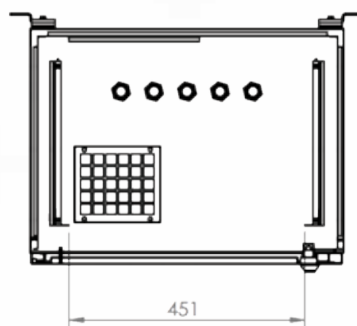

Armoire Murale IP66

- Peut être monté sur le mur.
- 2 options de profondeur différentes, 600x450 et 600x600mm.
- Protection complète contre la pénétration de poussière et d'eau avec une construction IP66.
- Mur externe est de tôle en acier DKP de 1,5 mm.
- Mur intérieur est en acier galvanisé de 1 mm (en option).
- Revêtement cataphorèse hautement efficace contre la rouille.
- Capot avant ouvrable et verrouillable.
- Grilles d'entrée d'air avec filtre à poussière.
- Section de ventilation d'air avec filtre à poussière.
- Structure de chapeau ouvrable donnant accès au module de ventilateur de l'extérieur.
- Fentes d'entrée de câbles recyclées dans la partie inférieure.

IP66 OUTDOOR

Wall Mounted 450 / Murale

Single Layer / Une Seule Couche

IP66 600x450 Wall Mounted/Murale Width - Largeur: 600 mm / Depth - Profondeur: 450 mm

Order No	U	h	H	KG
FORM OUT-7U450D	7	361	486	30
FORM OUT-9U450D	9	450	575	33
FORM OUT-12U450D	12	583	708	39
FORM OUT-16U450D	16	761	886	46
FORM OUT-20U450D	20	939	1063	53

Double Layer / Couche Double

IP66 600x450 Wall Mounted/Murale Width - Largeur: 600 mm / Depth - Profondeur: 450 mm

Order No	U	h	H	KG
FORM OUT-7U450DW	7	361	486	34
FORM OUT-9U450DW	9	450	575	38
FORM OUT-12U450DW	12	583	708	46
FORM OUT-16U450DW	16	761	886	55
FORM OUT-20U450DW	20	939	1063	65

IP66 OUTDOOR

Wall Mounted 600 / Murale

Single Layer / Une Seule Couche

IP66 600x600 Wall Mounted/Murale Width - Largeur: 600 mm / Depth - Profondeur: 600 mm

Order No	U	h	H	KG
FORM OUT-7U600D	7	361	486	37
FORM OUT-9U600D	9	450	575	41
FORM OUT-12U600D	12	583	708	48
FORM OUT-16U600D	16	761	886	56
FORM OUT-20U600D	20	939	1063	65