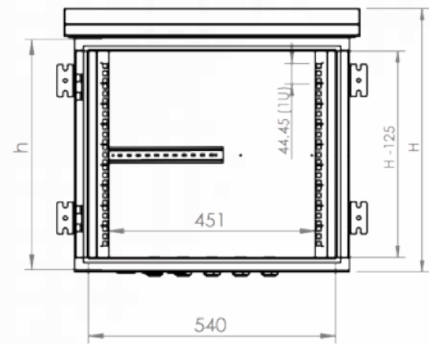

Armoire Murale IP66

- Peut être monté sur le mur.
- 2 options de profondeur différentes, 600x450 et 600x600mm.
- Protection complète contre la pénétration de poussière et d'eau avec une construction IP66.
- Mur externe est de tôle en acier DKP de 1,5 mm.
- Mur intérieur est en acier galvanisé de 1 mm (en option).
- Revêtement cataphorèse hautement efficace contre la rouille.
- Capot avant ouvrable et verrouillable.
- Grilles d'entrée d'air avec filtre à poussière.
- Section de ventilation d'air avec filtre à poussière.
- Structure de chapeau ouvrable donnant accès au module de ventilateur de l'extérieur.
- Fentes d'entrée de câbles recyclées dans la partie inférieure.

IP66 OUTDOOR

Wall Mounted 450 / Murale

Single Layer / Une Seule Couche

IP66 600x450 Wall Mounted/Murale Width - Largeur: 600 mm / Depth - Profondeur: 450 mm

Order No	U	h	H	KG
FORM OUT-7U450D	7	361	486	30
FORM OUT-9U450D	9	450	575	33
FORM OUT-12U450D	12	583	708	39
FORM OUT-16U450D	16	761	886	46
FORM OUT-20U450D	20	939	1063	53

Double Layer / Couche Double

IP66 600x450 Wall Mounted/Murale Width - Largeur: 600 mm / Depth - Profondeur: 450 mm

Order No	U	h	H	KG
FORM OUT-7U450DW	7	361	486	34
FORM OUT-9U450DW	9	450	575	38
FORM OUT-12U450DW	12	583	708	46
FORM OUT-16U450DW	16	761	886	55
FORM OUT-20U450DW	20	939	1063	65

IP66 OUTDOOR

Wall Mounted 600 / Murale

Single Layer / Une Seule Couche

IP66 600x600 Wall Mounted/Murale Width - Largeur: 600 mm / Depth - Profondeur: 600 mm

Order No	U	h	H	KG
FORM OUT-7U600D	7	361	486	37
FORM OUT-9U600D	9	450	575	41
FORM OUT-12U600D	12	583	708	48
FORM OUT-16U600D	16	761	886	56
FORM OUT-20U600D	20	939	1063	65