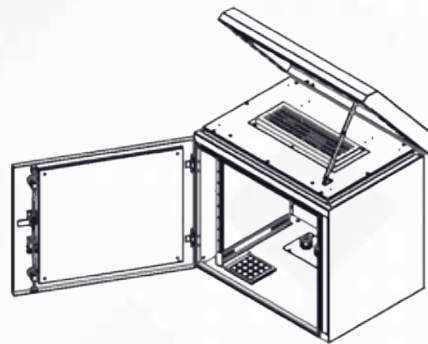

IP 66 Outdoor

Wall Mounted Cabinet

- 2 different depth options, 600x450mm and 600x600mm.
 - It can be mounted to the Wall.
 - Full protection against dust and water ingress with IP66 structure.
 - 1.5 mm DKP steel sheet for outside layer.
 - 1 mm galvanized steel sheet for inside layer (optional).
 - Highly effective zirconium + zinc coating against corrosion.
 - Openable and lockable front cover.
 - Air inlet louvers with dust filter.
 - Air vent part with dust filtered fan.
 - Openable top structure which provides external access to the fan module.
 - Cable entry slots are located at the bottom part.
 - Ral 7035 painted.
 - IP66 certified.
-

Armoire Murale IP66

- Peut être monté sur le mur.
- 2 options de profondeur différentes, 600x450 et 600x600mm.
- Protection complète contre la pénétration de poussière et d'eau avec une construction IP66.
- Mur externe est de tôle en acier DKP de 1,5 mm.
- Mur intérieur est en acier galvanisé de 1 mm (en option).
- Revêtement cataphorèse hautement efficace contre la rouille.
- Capot avant ouvrable et verrouillable.
- Grilles d'entrée d'air avec filtre à poussière.
- Section de ventilation d'air avec filtre à poussière.
- Structure de chapeau ouvrable donnant accès au module de ventilateur de l'extérieur.
- Fentes d'entrée de câbles recyclées dans la partie inférieure.

IP66 OUTDOOR

Wall Mounted 450 / Murale

Single Layer / Une Seule Couche

IP66 600x450 Wall Mounted/Murale Width - Largeur: 600 mm / Depth - Profondeur: 450 mm

Order No	U	h	H	KG
FORM OUT-7U450D	7	361	486	30
FORM OUT-9U450D	9	450	575	33
FORM OUT-12U450D	12	583	708	39
FORM OUT-16U450D	16	761	886	46
FORM OUT-20U450D	20	939	1063	53

Double Layer / Couche Double

IP66 600x450 Wall Mounted/Murale Width - Largeur: 600 mm / Depth - Profondeur: 450 mm

Order No	U	h	H	KG
FORM OUT-7U450DW	7	361	486	34
FORM OUT-9U450DW	9	450	575	38
FORM OUT-12U450DW	12	583	708	46
FORM OUT-16U450DW	16	761	886	55
FORM OUT-20U450DW	20	939	1063	65