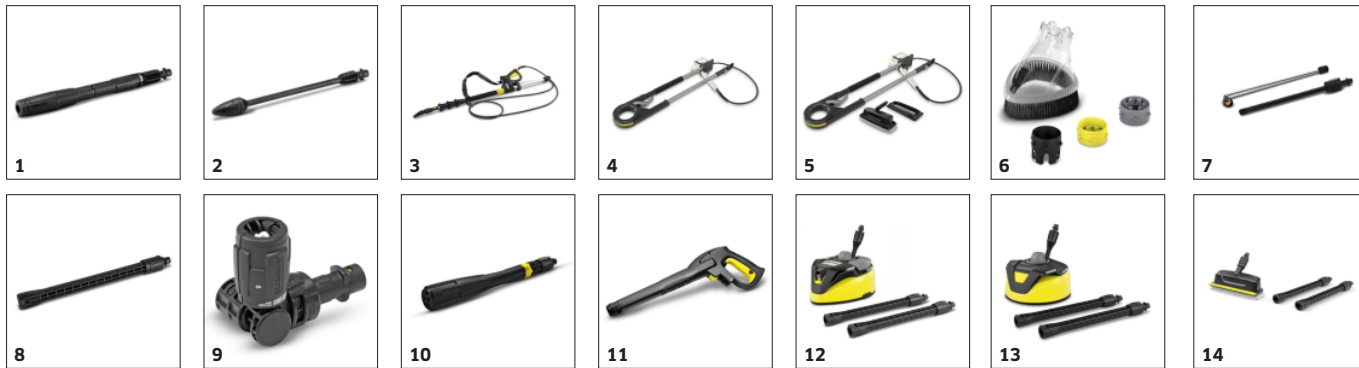

Quick Connect

- A magasnyomású tömlő könnyen irányítható, gyorsan be- és kipattintható a készülékbe és a pisztolyba. Ezzel időt és munkát takarít meg.

TARTOZÉKA K 6 SPECIAL

1.168-508.0

		Cikkszám	Leírás	
SZÓRÓSZÁRAK				
VP 180 Vario Power Jet szórószer	1	2.642-726.0	Vario Power-szórószer K 7 kategóriájú magasnyomású mosókhoz. Folyamatos szabályozás könnyedén a szórószer elfordításával az alacsony nyomáson történő tisztítószert felvételtől a magasnyomású sugárig.	■
DB 180 szennymaró	2	2.642-729.0	Szennymaró nagyteljesítményű fűvókával a K 7 kategóriájú Kärcher magasnyomású mosókhoz. Különösen makacs szennyeződésekhez, például mohás vagy viharvert felületekre.	■
Teleszkópos szórószer	3	2.642-347.0	Teleszkópos szórószer (1,20 - 4m) a nehezen elérhető helyek egyszerű tisztításához. Vállóval, bajonettzárral és beépített, ergonomikus kialakítású pisztollyal. Súlya kb. 2 kg.	□
TLA 4 teleszkópos szórószer	4	2.644-190.0	Egyszerű tisztítás minden helyzetben: a 180°-ban elforgatható szórószerrel a nehezen elérhető helyek is könnyedén megtisztíthatók.	□
TLA 4 + homlokzat- és üvegtisztító szett	5	2.644-249.0	A szett tartalma: TLA 4 teleszkópos szórószer, és a homlokzat- és üvegtisztító tartozék. Nehezen elérhető helyek könnyű tisztításához homlokzatokhoz vagy télikertekhez.	□
Fröccsenésvédő	6	2.642-706.0	Átlátszó fröccsenésvédelem a K2-től a K7 osztályig. A Kärcher magasnyomású mosók megvédik a kezelőt és annak környezetét a kipermetezett víztől. Ideális sarkok és peremek tisztításához.	□
Hajlított szórószer	7	2.638-817.0	A hajlított szórószer extra hosszú, (kb. 1 m) hajlított szórószer a nehezen elérhető helyek pl. ereszcatornák vagy járművek alvázának könnyű tisztításához.	□
1-fokozatú szórószer-hosszabbító	8	2.643-240.0	Szórószer-hosszabbító a hatótávolság 0,4 méterrel való növeléséhez. Nehezen elérhető helyek kényelmesebb és hatékonyabb tisztításához. Valamennyi Kärcher tartozékhoz alkalmazható.	□
Vario Power Jet Short 360° VP 180 S a K2 - K7-kategóriákhoz	9	2.643-254.0	VP 180 S: A rövid Vario Power Jet Short 360° szórószer fokozatmentes nyomásszabályozással és 360°-ban állítható csuklóval ideális közel lévő, nehezen hozzáférhető helyek tisztítására.	□
MP 180 Multi Power Jet	10	2.643-238.0	Multi-Power-Jet 5 sugárfajtával egyetlen szórószerben: tisztítószersugár, magasnyomású laposugár, rotorfűvóka, pontsugár és széles, nyomáscsökkentett lapos sugár. A megfelelő sugár kényelmes elforgatással kiválasztható.	□
MAGASNYOMÁSÚ PISZTOLYOK				
G 180 Q pisztoly	11	2.642-889.0	Az új, gyorscsatlakozással ellátott G 180 Q szórópisztoly 13 cm-rel hosszabb, és még kényelmesebb a használata, ergonomikusabb, amikor a Kärcher magasnyomású mosóval tisztítják.	■
TERASZ ÉS FELÜLETTISZÍTÓK				
T 7 Plus felülettisztító	12	2.644-074.0	A Power fűvókának köszönhetően a sarkokat és peremeket is alaposan megtisztítja: az öblítőfunkciós T 7 Plus felülettisztító - nagy felületek hatékony, fröccsenésmentes tisztításához.	□
T 5 felülettisztító	13	2.644-084.0	Alaposan és fröccsenésmentesen megtisztítja a nagy felületeket: a T 5 felülettisztító. Az állítható fűvókátávolságnak köszönhetően kemény és kényes felületekhez is használható.	□
PS 30 mosókefe	14	2.644-123.0	A PS 30 mosókefe 3 beépített magasnyomású fűvókájával erőteljesen és időt megtakarítva szabadítja meg a különböző felületeket a szennyeződésektől. Ideális lépcsőkhöz, peremekhez. Beépített gumiélő lezuhóval a szennyezett víz eltávolításáért.	□