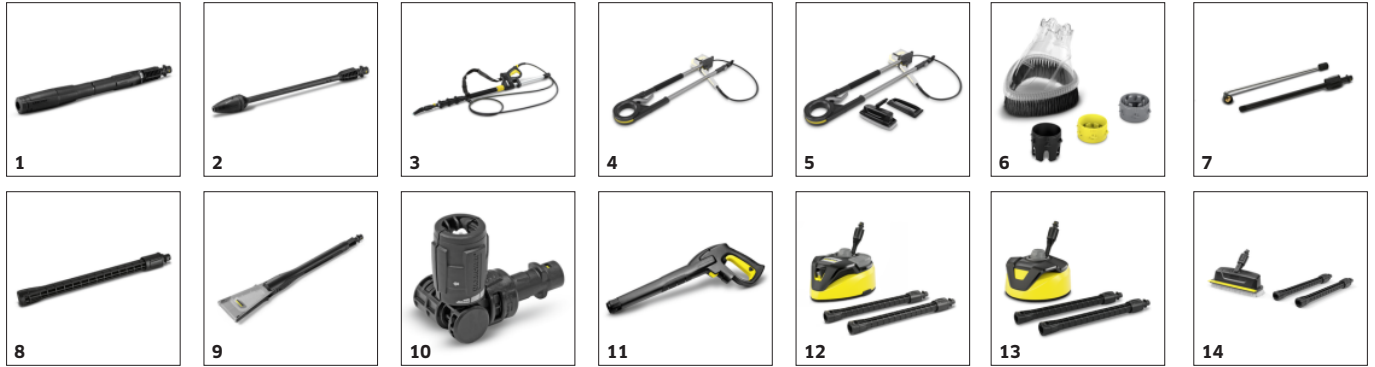

TARTOZÉKA K 7 POWER 1.317-150.0

		Cikkszám	Leírás	
SZÓRÓSZÁRAK				
VP 180 Vario Power Jet szórószer	1	2.642-726.0	Vario Power-szórószer K 7 kategóriájú magasnyomású mosókhoz. Folyamatos szabályozás könnyedén a szórószer elfordításával az alacsony nyomáson történő tisztítószert felvételtől a magasnyomású sugárig.	■
DB 180 szennymaró	2	2.642-729.0	Szennymaró nagyteljesítményű fúvókával a K 7 kategóriájú Kärcher magasnyomású mosókhoz. Különösen makacs szennyeződésekhez, például mohás vagy viharvert felületekre.	■
Teleszkópos szórószer	3	2.642-347.0	Teleszkópos szórószer (1,20 - 4m) a nehezen elérhető helyek egyszerű tisztításához. Vállövvel, bajonettzárral és beépített, ergonomikus kialakítású pisztollyal. Súlya kb. 2 kg.	□
TLA 4 teleszkópos szórószer	4	2.644-190.0	Egyszerű tisztítás minden helyzetben: a 180°-ban elforgatható szórószerrel a nehezen elérhető helyek is könnyedén megtisztíthatók.	□
TLA 4 + homlokzat- és üvegtisztító szett	5	2.644-249.0	A szett tartalma: TLA 4 teleszkópos szórószer, és a homlokzat- és üvegtisztító tartozék. Nehezen elérhető helyek könnyű tisztításához homlokzatokhoz vagy télikertekhez.	□
Fröccsenésvédő	6	2.642-706.0	Átlátszó fröccsenésvédő a K2-től a K7 osztályig. A Kärcher magasnyomású mosók megvédik a kezelőt és annak környezetét a kipermetezett víztől. Ideális sarkok és peremek tisztításához.	□
Hajlított szórószer	7	2.638-817.0	A hajlított szórószer extra hosszú, (kb. 1 m) hajlított szórószer a nehezen elérhető helyek pl. ereszcatornák vagy járművek alvázának könnyű tisztításához.	□
1-fokozatú szórószer-hosszabbító	8	2.643-240.0	Szórószer-hosszabbító a hatótávolság 0,4 méterrel való növeléséhez. Nehezen elérhető helyek kényelmesebb és hatékonyabb tisztításához. Valamennyi Kärcher tartozékhoz alkalmazható.	□
ecoBooster 180	9	2.645-386.0	Ideális a kényes felületekhez, nagyon hatékony – az ecoBooster 50%-kal nagyobb tisztítási teljesítményt nyújt, mint a sima lapos sugár, így vizet, energiát és időt takarít meg.	□
Vario Power Jet Short 360° VP 180 S a K2 - K7-kategóriákhoz	10	2.643-254.0	VP 180 S: A rövid Vario Power Jet Short 360° szórószer fokozatmentes nyomásszabályozással és 360°-ban állítható csuklóval ideális közel lévő, nehezen hozzáférhető helyek tisztítására.	□
MAGASNYOMÁSÚ PISZTOLYOK				
G 180 Q pisztoly	11	2.642-889.0	Az új, gyorscsatlakozással ellátott G 180 Q szórópisztoly 13 cm-rel hosszabb, és még kényelmesebb a használata, ergonomikusabb, amikor a Kärcher magasnyomású mosóval tisztítják.	■
TERASZ ÉS FELÜLETTISZÍTÓK				
T 7 Plus felülettisztító	12	2.644-074.0	A Power fúvókának köszönhetően a sarkokat és peremeket is alaposan megtisztítja: az öblítőkülsős T 7 Plus felülettisztító – nagy felületek hatékony, fröccsenésmentes tisztításához.	□
T 5 felülettisztító	13	2.644-084.0	Alaposan és fröccsenésmentesen megtisztítja a nagy felületeket: a T 5 felülettisztító. Az állítható fúvókátávolságnak köszönhetően kemény és kényes felületekhez is használható.	□
PS 30 mosókefe	14	2.644-123.0	A PS 30 mosókefe 3 beépített magasnyomású fúvókájával erőteljesen és időt megtakarítva szabadítja meg a különböző felületeket a szennyeződésektől. Ideális lépcsőkhoz, peremekhez. Beépített gumiélű lezuhóval a szennyezett víz eltávolításáért.	□