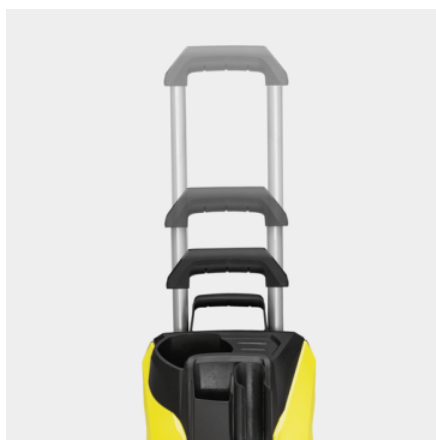

K 7 POWER

A vízhűtéses motorral ellátott K 7 Power magasnyomású mosó ideális készülék gyakori használathoz és jelentős mennyiségű szennyeződés kezelésére utakon, kerékpárokon vagy nagy autókon.

Made in Europe

Cikkszám

1.317-150.0

Műszaki adatok

EAN kód		4054278961224
Tápfeszültség	V / Hz	230 / 50
Nyomás	bar / MPa	20 - max. 180 / 2 - max. 18
Átfolyási sebesség	l / h	max. 600
Felületi teljesítmény	m ² / h	60
Bemeneti hőmérséklet	°C	max. 60
Csatlakozási teljesítmény	kW	3
Tápkábel	m	5
Szín		sárga
Súly kiegészítők nélkül	kg	17,5
Csomagolási súly	kg	21,6
Méretetek (hosszúság × szélesség × magasság)	mm	458 × 330 × 666

■ Alaptartozék

Teleszkópos fogantyú kiváló minőségű alumíniumból

- A teleszkópos alumínium markolat a szállításhoz kihúzható, az eltároláshoz pedig visszatolható.

Plug 'n' Clean - a Kärcher tisztítószer-rendszer