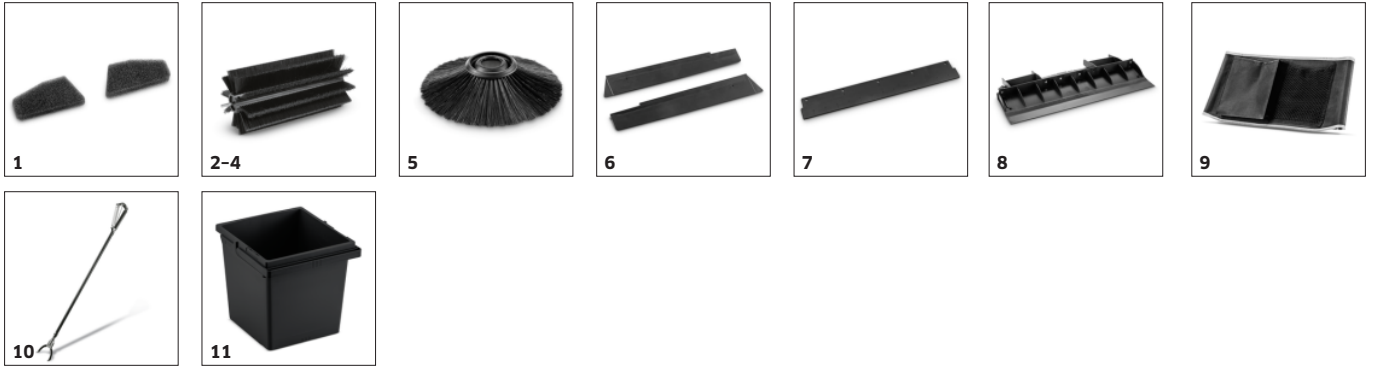

TARTOZÉKA KM 70/20 C 2SB
1.517-131.0

		Cikkszám	Leírás	
SZÜRŐ KM SEPRŐGÉP				
Habanyagszűrő				
Szűrőkészlet	1	2.644-435.0	Műanyag szűrő, vízálló, mosható, csökkenti a karbantartási költségeket.	■
FŐ HENGERKEFÉK				
Standard seprőhenger				
KM70/20 Standard fősőprőhenger	2	6.907-783.0	Kemény, standard hengerkefe nedvességálló univerzális sörtékkel normál szennyeződésekhez minden felületen. Rendkívül tartós.	■
Hengerkefe, kemény				
Fő seprőhenger kemény	3	6.903-999.0	Letapadt szennyeződések eltávolítására kültéren, nedvességálló. L=480 mm	□
Hengerkefe, antisztatikus				
Seprőhenger antisztatikus KM 70/30C	4	6.907-023.0	A statikusan feltöltődő felületek tisztításához. (pl. szőnyeg, műfű)	□
OLDALSEPRŐK				
Oldalkefék Standard				
Oldalkefe standard cserére	5	2.644-447.0	Standard oldalkefe nedvességálló univerzális sörtékkel normál szennyeződésekhez minden felületen. Rendkívül tartós.	■
EGYÉB (CITY CLEANER)				
Set side strip cpl.	6	2.644-436.0		■
Ground lip	7	5.030-124.0		■
Rear skirting	8	5.032-334.0		■
EGYÉB TARTOZÉK BR / BD				
Home Base tartozékok				
Homebase tartozéktáska	9	5.032-196.0	A további tisztítóeszközöket könnyen és kényelmesen el lehet helyezni a tolófogantyún lévő tartozéktáskában.	□
Beépítőkészlet, durva szennyeződés fogó	10	2.640-908.0	Hulladék felszedésére.	□
KOCSI- ÉS VÖDÖRRENDSZEREK				
Tárolás				
Vödör 15 L	11	2.855-249.0	A nagyméretű, 15 literes vödör ideális a vödörös tisztítási módszerhez.	□

■ Alaptartozék □ Opcionális tartozék