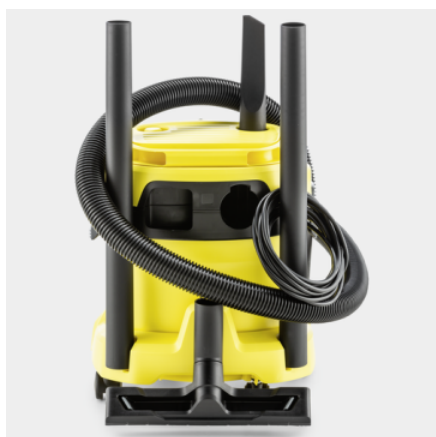

praktikus tartozéktároló

- Helytakarékos, biztonságos és könnyedén hozzáférhető tartozéktárolás.
- Kompakt eszköztárolás.