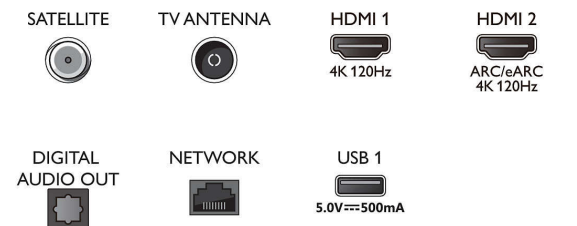

Smart TV funkciók

- Interaktív TV: HbbTV

- Távvezérlő: Hangvezérlés
- Hangsegéd*: Beépített Google Segéd, Mikrofonos távvezérlő, Az Alexával is kompatibilis

Multimédiás alkalmazások

- Videolejátszási formátumok: Formátumkonténerek: AVI, MKV, H.264/MPEG-4 AVC, MPEG-1, MPEG-2, MPEG-4, VP9, HEVC (H.265), AV1
- Zenelejátszási formátumok: AAC, MP3, WAV, WMA (v2-től v9.2-ig), WMA-PRO (v9 és v10), FLAC
- Feliratformátumok támogatása: .SMI, .SRT, .SSA, .SUB, .TXT, .ASS
- Képlejátszási formátumok: JPEG, BMP, GIF, PNG, 360 fokos fotó, HEIF

Feldolgozás

- Feldolgozási teljesítmény: Quad Core

Hang

- Hang: 2.0 csatornás, Kimeneti teljesítmény: 40 watt (RMS)
- Hangsugárzó-beállítás: 4 db 10 W-os közép-magas sávú hangszóró
- Kodek: Dolby Digital MS12 V2.6.1, DTS:X, Dolby

Connections

Side

Bottom

Műszaki adatok

Atmos, AC-4

- Hangzásjavítás: Mesterséges intelligenciával vezérelt hang, Tiszta párbeszéd, Dolby Atmos, Dolby mélyhangkiemelés, Dolby hangerőkiegyenlítő, Éjszakai mód, Mesterséges intelligenciával támogatott EQ, DTS Play-Fi, Mimi egyéni hangzásbeállítás, Kalibrálás a helyiséghez