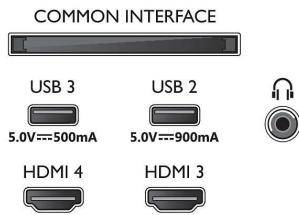

Feldolgozás

- Feldolgozási teljesítmény: Quad Core

Hang

- Hang: 2.0 csatornás, Kimeneti teljesítmény: 40 watt (RMS)
- Hangsugárzó-beállítás: 4 db 10 W-os közép-magas sávú hangszóró
- Kodek: Dolby Digital MS12 V2.6.1, DTS:X, Dolby

Connections

Side

Bottom

Műszaki adatok

Atmos, AC-4

- Hangzásjavítás: Mesterséges intelligenciával vezérelt hang, Tiszta párbeszéd, Dolby Atmos, Dolby mélyhangkiemelés, Dolby hangerőkiegyenlítő, Éjszakai mód, Mesterséges intelligenciával támogatott EQ, DTS Play-Fi, Mimi egyéni hangzásbeállítás, Kalibrálás a helyiséghez