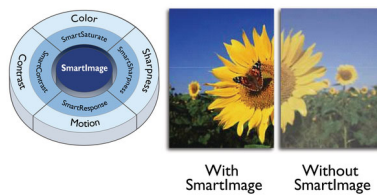

SmartImage

A SmartImage egy különleges, élvonalbeli Philips technológia, amely elemzi a képernyőn megjelenített tartalmat, és gondoskodik az optimalizált megjelenítésről. Ez a felhasználóbarát kezelőfelület lehetővé teszi a különböző alkalmazásoknak leginkább megfelelő mód kiválasztását: Iroda, Fotó, Film, Játék, Gazdaságos stb. A választás alapján a SmartImage dinamikusan optimalizálja a kontrasztot, a színtelítettséget és az élességet a fotók és videók tökéletes megjelenítése érdekében. A Gazdaságos mód jelentős energiamegtakarítást biztosít az Ön számára. Mindez az Ön rendelkezésére áll, azonnal, egyetlen gombnyomásra!