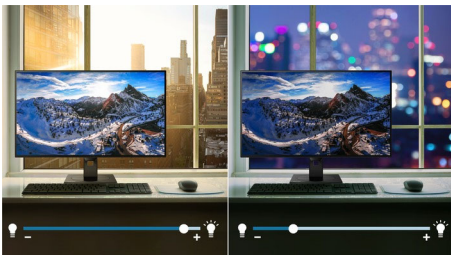

PHILIPS

Fénypontok

PowerSensor

A PowerSensor beépített „személyérzékelő”, amely ártalmatlan infravörös sugarak kibocsátásával és fogadásával határozza meg, hogy a felhasználó a monitor előtt tartózkodik-e. A technológia automatikusan csökkenti a monitor fényerejét, ha a felhasználó eltávolodik az asztaltól, így az energiaköltségek akár 70 százalékkal csökkenthetők, a monitor élettartama pedig jelentősen növelhető.

LightSensor

A LightSensor egy intelligens érzékelő segítségével a helyiség fényviszonyaihoz állítja be a kép fényerejét, így minimális energiafelhasználással tökéletes képet nyújt.

Kristálytisztá képek

Ezek a Philips képernyők Crystalclear, Quad HD 2560x1440 vagy 2560x1080 képpont felbontású képeket biztosítanak. A nagy teljesítményű, nagy képpont-sűrűségű paneleket használó, nagy sávzélességű források – pl. Displayport, HDMI, Dual link