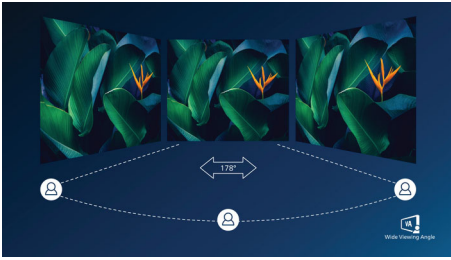

Szemkímélő világítás

- Kevésbé fárasztja a szemet a villódzásmentes technológiának köszönhetően
- LowBlue üzemmód a szemet kímélő hatékonyság érdekében
- EasyRead üzemmód a papírhoz hasonló olvasási élményért

Tapasztalja meg a valódi multimédiát

- Beépített sztereó hangszórók multimédiához
- A HDMI univerzális digitális csatlakoztathatóságot biztosít
- DisplayPort csatlakozás a látvány maximalizálásáért

PHILIPS

Fénypontok

VA-kijelző

A Philips VA LED-kijelző korszerű, réteges, függőleges elrendezésű technológiát használ, amely rendkívül nagy kontrasztarányt biztosít a széles nézési szögű és élénk színű képeken. Míg az általános irodai alkalmazásokat könnyű használni, a kijelző kifejezetten fényképek, internetezés, mozifilmek, játékok és igényes grafikai alkalmazások számára lett kifejlesztve. Az optimalizált pixelkezelési technológia 178/178 fokos, rendkívül széles betekintési szöget biztosít, ami éles képeket eredményez.

Kristálytisztá képek

Ezek a Philips képernyők Crystalclear, Quad HD 2560x1440 vagy 2560x1080 képpont felbontású képeket biztosítanak. A nagy teljesítményű, nagy képpont-sűrűségű paneleket használó, nagy sáv szélességű források – pl. Displayport, HDMI, Dual link DVI – által vezérelt új kijelzők életet adnak képeinek és grafikáinak. Ön lehet a CAD-CAM megoldásokhoz rendkívüli részletességet megkövetelő, igényes profi, 3D grafikai alkalmazásokkal dolgozó alkotó, vagy hatalmas táblázatokat kezelő pénzügyi guru. A Philips kijelzők garantálják az Crystalclear kristálytisztá megjelenítést.