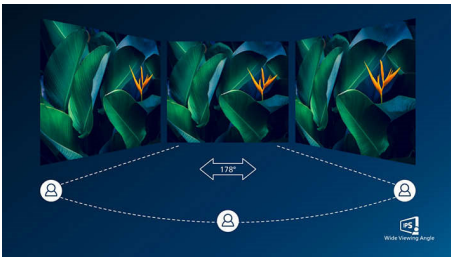

PHILIPS

Full HD LCD monitor
1000-es sorozat 27"-es (68,6 cm-es), 1920 x 1080 (Full HD)

27E1N1100A/00

Fénypontok

100 Hz-es gyors frissítés

Ez a Philips kijelző másodpercenként akár 100-szor frissíti a képernyőn megjelenő képet, vagyis sokkal gyorsabb ez a monitor, mint egy hagyományos kijelző. A 100 Hz-es képkockasebességnek köszönhetően a játékosok láthatják a képernyőn azokat a kritikus fontosságú képeket, amelyek az ellenség mozgását rendkívül egyenletesen mutatják, így könnyen célozhatók.

IPS technológia

Az IPS képernyők fejlett technológiát alkalmaznak, amely rendkívül széles, 178/178 fokos nézési szöveget nyújt. Így a képernyőt szinte bármilyen szögben nézheti. A normál TN panelekkel ellentétben az IPS képernyők kifejezetten éles képet és élénk színeket biztosítanak, ezért nemcsak fotók, filmek megtekintéséhez vagy webböngészéshez ideálisak, hanem olyan professzionális alkalmazásokhoz is, amelyek esetében fontos a színhűség és az állandó fényerő.