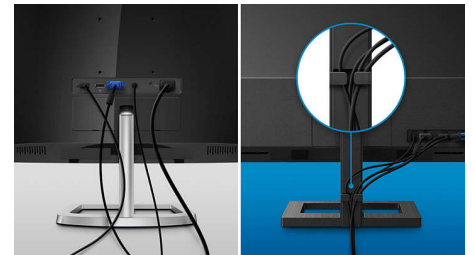

Kábelvezetés

A kábelvezetés diszkrét kialakítású, így a kijelző működtetéséhez szükséges vezetékek és kábelek rendezett munkakörnyezetet biztosítanak.