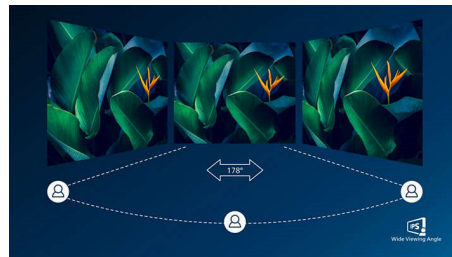

IPS technológia

Az IPS képernyők fejlett technológiát alkalmaznak, amely rendkívül széles, 178/178 fokos nézési szöveget nyújt. Így a képernyőt szinte bármilyen szögéből nézheti. A normál TN panelekkel ellentétben az IPS képernyők kifejezetten éles képet és élénk színeket biztosítanak, ezért nemcsak fotók, filmek megtekintéséhez vagy webböngészéshez ideálisak, hanem olyan professzionális alkalmazásokhoz is, amelyek esetében fontos a színhűség és az állandó fényerő.