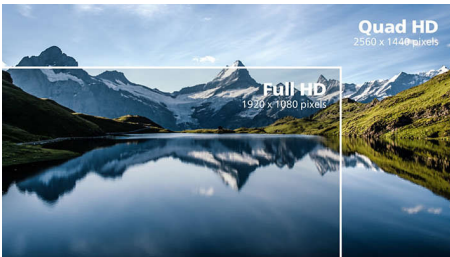

Kristálytisztá képek

Ezek a Philips képernyők Crystalclear, Quad HD 2560x1440 vagy 2560x1080 képpont felbontású képeket biztosítanak. A nagy teljesítményű, nagy képpont-sűrűségű paneleket használó, nagy sávzélességű források – pl. USB-C, Displayport, HDMI – által vezérelt új kijelzők életet adnak képeinek és grafikáinak. Ön lehet a CAD-CAM megoldásokhoz rendkívüli részletességet megkövetelő, igényes profi, 3D grafikai alkalmazásokkal dolgozó alkotó, vagy hatalmas táblázatokat kezelő pénzügyi guru. A Philips

kijelzők garantálják az Crystalclear kristálytisztá megjelenítést.