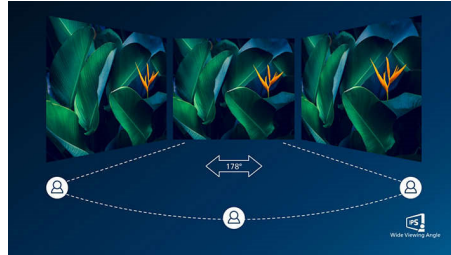

Fénypontok

100 Hz-es gyors frissítés

Ez a Philips kijelző másodpercenként akár 100-szor frissíti a képernyőn megjelenő képet, vagyis sokkal gyorsabb ez a monitor, mint egy hagyományos kijelző. A 100 Hz-es képkockasebességnek köszönhetően a játékosok láthatják a képernyőn azokat a kritikus fontosságú képeket, amelyek az ellenség mozgását rendkívül egyenletesen mutatják, így könnyen célozhatók.

Kristálytisztá képek

Ezek a Philips képernyők Crystalclear, Quad HD 2560x1440 vagy 2560x1080 képpont felbontású képeket biztosítanak. A nagy teljesítményű, nagy képpont-sűrűségű paneleket használó, nagy sávzélességű források – pl. USB-C, Displayport, HDMI – által vezérelt új kijelzők életet adnak képeinek és grafikáinak. Ön lehet a CAD-CAM megoldásokhoz rendkívüli részletességet megkövetelő, igényes profi, 3D grafikai alkalmazásokkal dolgozó alkotó, vagy hatalmas táblázatokat kezelő pénzügyi guru. A Philips

kijelzők garantálják az Crystalclear kristálytisztá megjelenítést.

IPS technológia

Az IPS képernyők fejlett technológiát alkalmaznak, amely rendkívül széles, 178/178 fokos nézési szöveget nyújt. Így a képernyőt szinte bármilyen szögből nézheti. A normál TN panelekkel ellentétben az IPS képernyők kifejezetten éles képet és élénk színeket biztosítanak, ezért nemcsak fotók, filmek megtekintéséhez vagy webböngészéshez ideálisak, hanem olyan professzionális alkalmazásokhoz is, amelyek esetében fontos a színhűség és az állandó fényerő.