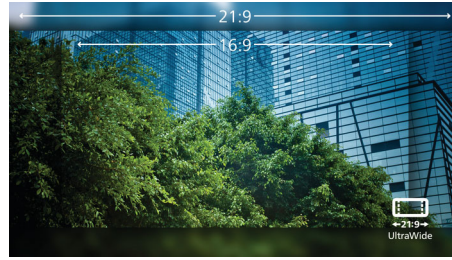

UltraWide CrystalClear képek

Ezen Philips képernyők CrystalClear, UltraWide Quad HD 3440 x 1440 pixeles képeket biztosítanak. A nagy teljesítményű, nagy képpont-sűrűségű paneleket használó, 178/178 fokban széles látószögű új kijelzők élettel töltik meg képeit és grafikáit. Az UltraWide 21:9 formátum még nagyobb produktivitást tesz lehetővé, mivel több helyet biztosít az egymás melletti összehasonlításhoz, és a táblázatok több oszlopa jeleníthető meg egyszerre. Ön lehet a CAD-CAM megoldásokhoz rendkívüli részletességet megkövetelő, igényes profi, vagy hatalmas táblázatokat kezelő pénzügyi guru. A Philips kijelzők garantálják a kristálytisztá megjelenítést.