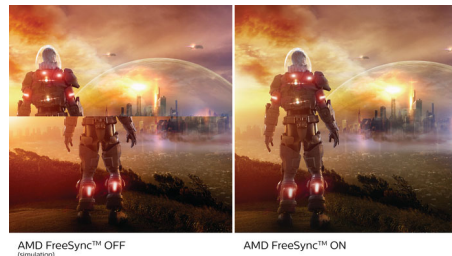

VA-kijelző

A Philips VA LED-kijelző korszerű, réteges, függőleges elrendezésű technológiát használ, amely rendkívül nagy kontrasztarányt biztosít a széles nézési szögű és élénk színű képeken. Míg az általános irodai alkalmazásokat könnyű használni, a kijelző kifejezetten fényképek, internetezés, mozifilmek, játékok és igényes grafikai alkalmazások számára lett kifejlesztve. Az optimalizált pixelkezelési technológia 178/178 fokban, rendkívül széles betekintési szöget biztosít, ami éles képeket eredményez.

AMD FreeSync™ Premium

A szaggatott játékmenetnek vagy a szaggatott képnek nem kellene feltétlenül a játék velejárájának lennie. Az AMD FreeSync™ Premium a komoly játékosoknak akadozásmentes, folyamatos játék élményét nyújtja, csúcsteljesítmény mellett. Nincsenek