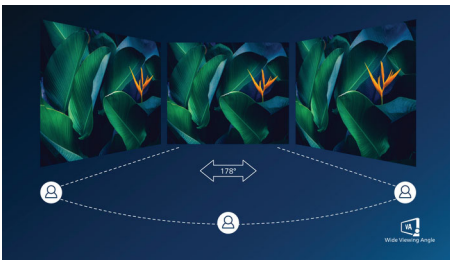

PHILIPS

Fénypontok

USB-C csatlakozás

A Philips kijelző tápellátást biztosító C-típusú USB-csatlakozóval rendelkezik. Az intelligens és rugalmas energiakezelésnek köszönhetően közvetlenül töltheti kompatibilis eszközét. A keskeny, megfordítható USB-C csatlakozó egyszerű egykábeles csatlakozást tesz lehetővé. Nagyfelbontású videókat nézhet és hihetetlenül gyorsan továbbíthat adatokat, miközben áram alatt tarthatja és töltheti a kompatibilis eszközét.

VA-kijelző

A Philips VA LED-kijelző korszerű, réteges, függőleges elrendezésű technológiát használ, amely rendkívül nagy kontrasztarányt biztosít a széles nézési szögű és élénk színű képeken. Míg az általános irodai alkalmazásokat könnyű használni, a kijelző kifejezetten fényképek, internetezés, mozifilmek, játékok és igényes grafikai alkalmazások számára lett kifejlesztve. Az optimalizált pixelkezelési technológia 178/178 fokban, rendkívül széles betekintési szöget biztosít, ami éles képeket eredményez.