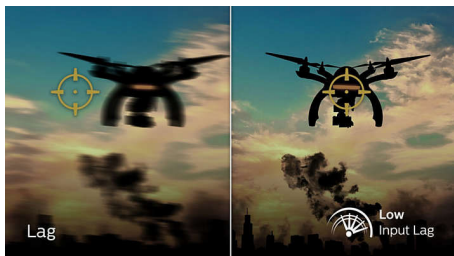

- High Dynamic Range (HDR) a még élethűbb színes képekért
- SmartContrast: a gazdag fekete árnyalatokhoz

PHILIPS

Fénypontok

180 Hz-es játékélmény

Ön intenzíven, versenyszerűen játszik. Késleltetésmentes, igazán folyamatos képeket biztosító kijelzőre van szüksége. Ez a kijelző másodpercenként 180-szor gondoskodik a képernyőn megjelenített tartalom újrajzolásáról, amely gyakorlatilag gyorsabb a normál kijelzőknél. Az alacsonyabb képfrekvencia azt jelenti, hogy az ellenségek látszólag pontról pontra ugrálnak a képernyőn, ami miatt nehezebb őket eltalálni. A 180 Hz-es képfrekvencia révén láthatja azokat a kritikus fontosságú hiányzó képeket is, amelyek az ellenség mozgását igazán folyamatosan mutatják be, így könnyű becélolni őket. A különlegesen kis bemeneti késleltetés és a kép akadózásmentessége miatt ez a Philips kijelző tökéletes partner a játékokhoz.

Alacsony bemeneti késleltetés

A bemeneti késleltetés az az időtartam, ami egy csatlakoztatott eszközzel történő műveletvégzés és az eredmény képernyőn való megjelenése között eltelik. Az alacsony bemeneti késleltetés csökkenti a késési időt az eszköztől történő parancsbevitel és az eredmény monitoron való megjelenése között. Ez nagy mértékben javítja a hatékonyságot a gyors mozdulatokat igénylő videojátékoknál, ami különösen fontos a gyors tempójú, verseny jellegű játékok esetén.