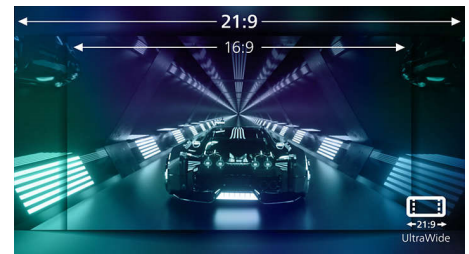

UltraWide CrystalClear képek

Ezen Philips képernyők CrystalClear, UltraWide Quad HD 3440 x 1440 pixeles képeket biztosítanak. A nagy teljesítményű, nagy képpont-sűrűségű paneleket használó, 178/178 fokos széles látószögű új kijelzők élettel töltik meg képeit és grafikáit. Az UltraWide 21:9 formátum még nagyobb produktivitást tesz lehetővé, mivel több helyet biztosít az egymás melletti összehasonlításhoz, és a táblázatok több oszlopa jeleníthető meg egyszerre. Ön lehet a CAD-CAM megoldásokhoz rendkívüli részletességet megkövetelő, igényes profi, vagy hatalmas táblázatokat kezelő pénzügyi guru. A Philips kijelzők garantálják a kristálytisztaság megjelenítést.