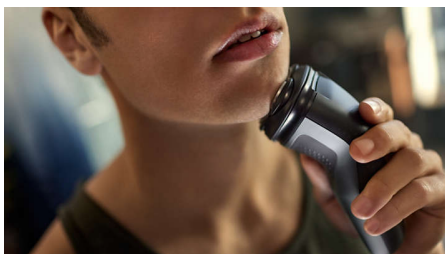

4 irányba mozgó, rugalmas fejek

A négy irányba mozgó rugalmas fejek egyenletes érintkezést tartanak fenn a bőrrel, így védik azt a vágásoktól és sérülésektől.