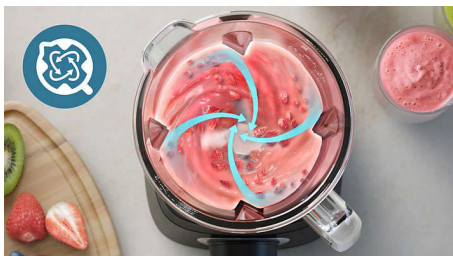

PHILIPS

Turmixgép

ProBlend Plus technológia 1200 W-os ProBlend Plus motor, Sűrű smoothie-k fagyasztott gyümölcsből, víz hozzáadása nélkül

Fénypontok

1200 W-os ProBlend Plus motor

Az 50%-kal nagyobb teljesítmény* bársonyos italokat, leveseket és szószokat eredményez a legkeményebb összetevőkből is, mint amilyen a fagyasztott gyümölcs, a jég és a magvak.

Új ProBlend Plus pengék

A pengék hosszabbak és vastagabbak, hogy a legkeményebb hozzávalókat is összetörjék és összeturmixolják.

ProBlend Plus bordázott üvegpohár

Az optimális keringetés és az ideális eredmény érdekében a bordázott üveg örvénybe tereli a hozzávalókat.