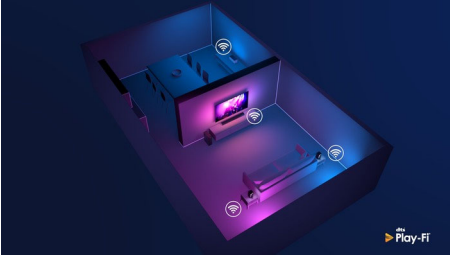

Vezeték nélküli, otthoni hangszugárzó

Wi-Fi. Többhelyiséges audió DTS Play-Fi kompatibilis, Csatlakoztatások hangsegédekkel, Beépített LED-világítás

Fénypontok

Play-Fi. Többhelyiséges hangrendszer és sok minden más

Ez a vezeték nélküli hangszugárzó DTS Play-Fi kompatibilis, így Ön egyszerűen szinkronizálhatja más Play-Fi kompatibilis hangszugárzókkal a többhelyiséges hangzáshoz. Ha a soundbar hangszugárzó támogatja a Play-Fi Surround funkciót, akkor ez a hangszugárzó akár egy valódi, surround hangzású moziest részévé válhat.

Gazdag hangzás bármely helyiségben

A két mélynyomó, a két passzív sugárzó és a két magashangszóró kombinációja teret

betöltő hangzást, erőteljes mély és ragyogó magas hangokat biztosít. A Wi-Fi streaming a legjobb minőségű jelet biztosítja, és gondoskodik a hangszugárzó vagy a helyiségek közötti tökéletes szinkronról.

Erőteljesebb hangzás intelligens hangszugárzóhoz

Kérje meg az Alexa- vagy Google Segéd kompatibilis eszközeit, hogy játssza le a zenét a hangszugárzóján. Bulizáshoz csavarja fel a hangerőt. Késő éjjel halkítsa le. Értesüljön a hírekről és még sok másról. Mindezt érintés nélkül.

Az összes streaming szolgáltatás

Akár közvetlenül a Spotifyról streameli a zenét, akár a Play-Fi alkalmazás segítségével nagy felbontású albumokat szeretne elérni a Tidal oldalán, ez a hangszugárzó minden adatfolyamot továbbít. A bulizós lejátszási listáktól kezdve az irodai podcastokig minden, amit szeret,

gazdagabban, mélyebben és tisztábban fog szólni.

Csatlakoztassa az összes készülékét

A Wi-Fi, Bluetooth, Google Chromecast és Apple AirPlay 2 kompatibilitásnak köszönhetően kedvenc zenéjét és podcastjait streamelheti, ahogyan csak szeretné. iOS eszközök használata esetén a Siri segítségével hangutasításokkal vezérelheti a hangszugárzót.

Az Ambilight technológiával kompatibilis

Ez a vezeték nélküli hangszugárzó nem csak zenét játszik le. Ambilighttal is használható. A TV-készülékhez való csatlakozáshoz egyszerűen nyomja meg a hangszórón található Ambilight link gombot. Élvezze a mélyebb Ambilight hatást filmnézés, játék vagy zenehallgatás közben.