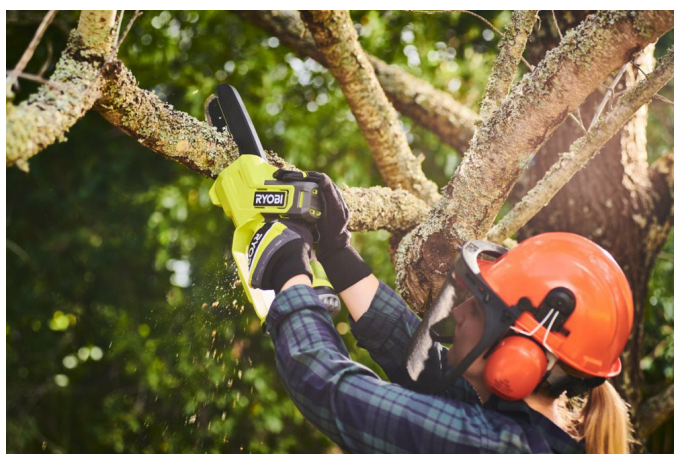

18V ONE+™ 15cm kézi ágvágó fűrész RY18PS15A-0

RYOBI

ONE+ **3**
ÉVES GARANCIA

- 15 cm-es és lácvédő és lánc tökéletes közepes méretű ágak metszéséhez és gallyazásához
- A 18 V-os motorral és 4,4 m/s láncsebességgel ez az ágvágófűrész könnyedén átvág akár 13 cm vastag ágakat
- Szerszám nélküli láncfeszítés a gyors, kényelmes láncbeállítás érdekében, további szerszámok nélkül
- Mind a bal- és jobbkezes felhasználók is kényelmesen használhatják a fűrész
- Ergonómikus kialakítás puha markolatot a fokozott kényelem érdekében
- Kétfokozatú kapcsoló a véletlen indítás megelőzésére

Erő	18V
Láncvezető hossza (cm)	15
Lánc sebesség (m/s)	4.4
Súly akkumulátorral (EPTA) (kg)	2.1 (RB1820C)
Cikkszám	5133006437
Akkumulátor kapacitás (Ah)	-
Akkumulátor típusa	Li-ion
Akkumulátorral együtt szállítva	0
EAN kód	4892210235237
Garantált hangteljesítmény szint (dB(A))	96
Hangerőszint (Lwa)(dB(A))	94.4
Hangerőszint eltérés (dB(A))	3
Hangnyomásszint (Lpa)(dB(A))	86.4
Hangnyomásszint eltérés (dB(A))	3
Lánc sebesség (m/s)	4.4
Láncvezető hossza (cm)	15
Mért hangteljesítmény szint (dB(A))	93.2
Mért hangteljesítmény szint eltérés (dB(A))	-
Max. vágási kapacitás fában (mm)	130
Munkahossz (cm)	13
Súly akkumulátor nélkül	1.7
Súly akkumulátorral (EPTA) (kg)	2.1 (RB1820C)
Szállítási terjedelelem	Láncvédő tok
Szállítva	Karton
Töltési idő (min)	Töltő nélkül szállítva
Töltővel együtt	Nem
Vibráció szintje eltérés (m/s ²)	1.5
Vibration Level Auxiliary Handle [m/s ²]	2.2
Vibration Level Main Handle [m/s ²]	2.1