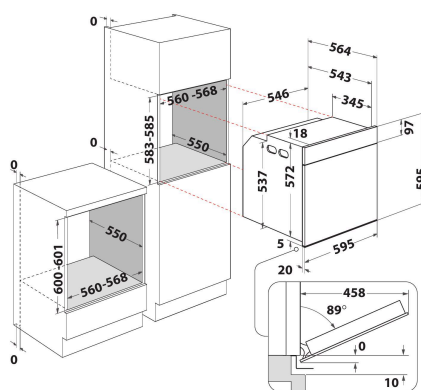

## ALAPTULAJDONSÁGOK

Termékcsoport	Sütő
Kereskedelmi elnevezés	AKZ9 6270 IX
Termék színe	Nemesacél
Konstruktív kivitel	Beépíthető
Vezérlés módja	Mechanikus és elektronikus
Type of control settings	-
Minden főzőlap-kapcsoló be van építve?	Nem
Milyen főzőlapot tud vezérelni?	-
Automatikus programok	Igen
Áramfelvétel (A)	16
Feszültség (V)	220-240
Frekvencia (Hz)	50/60
Elektromos csatlakozókábel hossza (cm)	90
Csatlakozódugó típusa	Nem
Termékmélység 90°-ban nyitott ajtónál (mm)	-
Termékmagasság	595
Termék szélessége	595
Termékmélység	564
Minimális beépítési magasság	0
Minimális beépítési szélesség	0
Beépítési mélység	0
Nettó tömeg (kg)	35
Usable volume (of cavity)	73
Beépített tisztítórendszer	Pirolitikus
Grids of the cavity	1
Tartók/tálcák	2

## MŰSZAKI ADATOK

Időzítő	Igen
Idővezérlés	Elektronikus
Időbeállítási opciók	Indítás és leállítás
Biztonsági eszköz	-
Belső világítás	Igen
Number of interior lights of the cavity	1
Position of interior lights of the cavity	Elöl
Oven guides of the cavity	Teleszkópos
Probe of the cavity	Nem