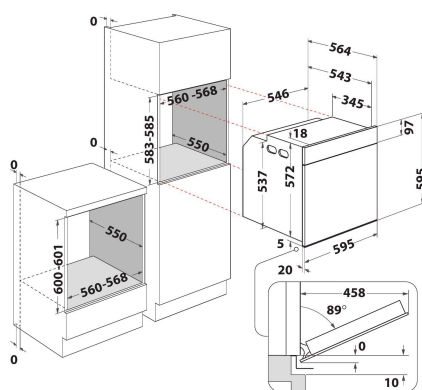

AKZ9 6290 NB

12NC: 859991531370

GTIN (EAN) code: 8003437833922

Whirlpool

SENSING THE DIFFERENCE

ALAPTULAJDONSÁGOK

Termékcsoport	Sütő
Kereskedelmi elnevezés	AKZ9 6290 NB
Termék színe	Fekete
Konstruktív kivitel	Beépíthető
Vezérlés módja	Mechanikus és elektronikus
Type of control settings	-
Minden főzőlap-kapcsoló be van építve?	Nem
Milyen főzőlapot tud vezérelni?	-
Automatikus programok	Igen
Áramfelvétel (A)	16
Feszültség (V)	220-240
Frekvencia (Hz)	50/60
Elektromos csatlakozókábel hossza (cm)	90
Csatlakozódugó típusa	Nem
Termékmélység 90°-ban nyitott ajtónál (mm)	-
Termékmagasság	595
Termék szélessége	595
Termékmélység	564
Minimális beépítési magasság	0
Minimális beépítési szélesség	0
Beépítési mélység	0
Nettó tömeg (kg)	35
Usable volume (of cavity)	73
Beépített tisztítórendszer	Pirólitikus
Grids of the cavity	1
Tartók/tálcák	2

MŰSZAKI ADATOK

Időzítő	-
Idővezérlés	Elektronikus
Időbeállítási opciók	Indítás és leállítás
Biztonsági eszköz	-
Belső világítás	Igen
Number of interior lights of the cavity	1
Position of interior lights of the cavity	Elöl
Oven guides of the cavity	Rácsok
Probe of the cavity	Nem