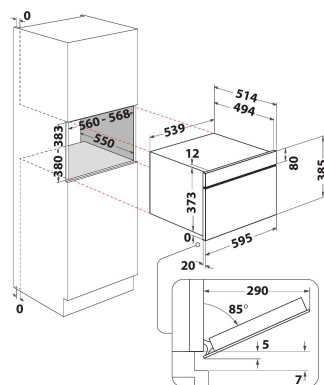

AMW 730/NB

12NC: 858773001920

GTIN (EAN) code: 8003437395000

Whirlpool

SENSING THE DIFFERENCE

ALAPTULAJDONSÁGOK

Termékcsoport	Mikrohullám
Kereskedelmi elnevezés	AMW 730/NB
Termék színe	Fekete
Mikrohullámú sütő típusa	Mikrohullám + grill funkció
Konstruációs kivitel	Beépíthető
Vezérlés módja	Elektronikus
Type of control settings	LCD
Hozzáadott sütési mód: grill	Igen
Crisp/ropogós	Igen
Gőz	Nem
Hozzáadott sütési mód: légkeverés	Nem
Óra	Igen
Automatikus programok	Igen
Termékmagasság	385
Termék szélessége	595
Termékmélység	468
Minimális beépítési magasság	380
Minimális beépítési szélesség	556
Beépítési mélység	550
Nettó tömeg (kg)	27
Sütőtér térfogata (l)	31
Forgótányér	Igen
Forgótányér átmérője (mm)	325
Beépített tisztítórendszer	Nem

MŰSZAKI ADATOK

Áramfelvétel (A)	10
Feszültség (V)	230
Frekvencia (Hz)	50
Elektromos csatlakozókábel hossza (cm)	135
Csatlakozódugó típusa	Schuko
Időzítő	Nem
Grill teljesítmény (W)	800
Grill típusa	Kvarc
Sütőtér anyaga	Nemesacél
Belső világítás	Igen
Hozzáadott sütési mód: grill	Igen
Position of interior lights of the cavity	Jobboldal

MŰSZAKI TELJESÍTMÉNY

6. Érzék technológia	6. Érzék
Teljesítményfokozatok száma	7
Maximális mikrohullámú teljesítmény (W)	1000
Kenyér kiolvasztás	Nem
Gyors kiolvasztás	Igen
Gyors indítás	Igen